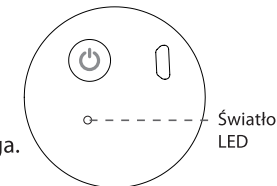

Tryby kolorów:

Gdy urządzenie jest włączone, klepnij Wieloryba, aby zmienić tryb koloru.

1. Biały (mała intensywność)
2. Biały (duża intensywność)
3. Czerwony
4. Żółty
5. Zielony
6. Niebieski
7. Tryb zmiany kolorów
8. Wyłącz

włączyć/wyłączyć Micro USB

Klepnij Wieloryba, aby zmienić tryb koloru

flow

Ładowanie:

Podłącz Wieloryba za pomocą kabla micro USB do portu 5V USB:

- Podczas ładowania: zielone światło LED mruga.
- Po skończeniu ładowania: zielone światło LED pozostanie włączone.
- Gdy poziom baterii jest niski (<10%): czerwone światło LED mruga.
- Podczas ładowania, gdy poziom baterii jest niski (<10%): czerwone światło LED mruga.

Ogólne informacje

Wymiary	15 x 11 x 12 cm
Waga	150 gramy
Źródło zasilania	Ładowalna bateria (800 mAh)
Moc wejściowa	DC 5V 500 mA Dołączony kabel USB
Światło	7 kolorów LED
Czas ładowania	2 godziny
Czas pracy	10-20 godzin