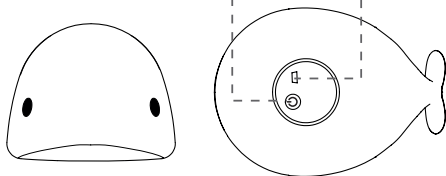

Instrukcja obsługi

Moby

Lampka nocna Wieloryb

Article nr: 1135027

Manual: 5027_13

PL

Lampka nocna Wieloryb

Wygląda na to, że Wieloryb nie radzi sobie dobrze w wodzie, za to świetnie na lądzie!
Ta wesoła lampka nocna jest włączana i wyłączana poprzez klepnięcie Wieloryba po grzbiecie.
Miękką teksturą sprawia, że dzieci mogą bezpiecznie ją przytulać, zanim zasną!

Zaprojektowana w Holandii przez Flow Amsterdam

Jak działa lampka nocna?

Przyciski

Naciśnij przycisk na dole Wieloryba, aby włączyć/wyłączyć.

Funkcja automatycznego wyłączenia

Światło wyłączy się automatycznie po 15 minutach bez aktywności.

Tryby kolorów:

Gdy urządzenie jest włączone, klepnij Wieloryba, aby zmienić tryb koloru.

1. Biały (mała intensywność)
2. Biały (duża intensywność)
3. Czerwony
4. Żółty
5. Zielony
6. Niebieski
7. Tryb zmiany kolorów
8. Wyłącz

włączyć/wyłączyć   Micro USB

Klepnij Wieloryba, aby zmienić tryb koloru

flow

Ładowanie:

Podłącz Wieloryba za pomocą kabla micro USB do portu 5V USB:

- Podczas ładowania: zielone światło LED mruga.
- Po skończeniu ładowania: zielone światło LED pozostanie włączone.
- Gdy poziom baterii jest niski (<10%): czerwone światło LED mruga.
- Podczas ładowania, gdy poziom baterii jest niski (<10%): czerwone światło LED mruga.

Ogólne informacje

Wymiary	15 x 11 x 12 cm
Waga	150 gramy
Źródło zasilania	Ładowalna bateria (800 mAh)
Moc wejściowa	DC 5V 500 mA Dołączony kabel USB
Światło	7 kolorów LED
Czas ładowania	2 godziny
Czas pracy	10-20 godzin

Wyprodukowano w Chinach

Informacje dotyczące bezpieczeństwa