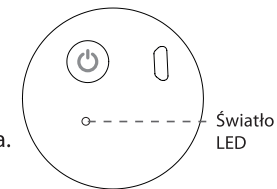

#### Tryby kolorów:

Gdy urządzenie jest włączone, klepnij Niedźwiedzia, aby zmienić tryb koloru.

1. Biały (mała intensywność)
2. Biały (duża intensywność)
3. Czerwony
4. Żółty
5. Zielony
6. Niebieski
7. Tryb zmiany kolorów
8. Wyłącz

włączyć / wyłączyć - Micro USB

Klepnij Niedźwiedzia, aby zmienić tryb koloru

### Ładowanie:

Podłącz Niedźwiedzia za pomocą kabla micro USB do portu 5V USB:

- Podczas ładowania: zielone światło LED miga.
- Po skończeniu ładowania: zielone światło LED pozostanie włączone.
- Gdy poziom baterii jest niski (<10%): czerwone światło LED miga.
- Podczas ładowania, gdy poziom baterii jest niski (<10%): czerwone światło LED miga.