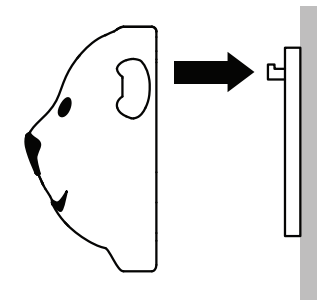

### Ładowanie:

Podłącz Niedźwiedzia za pomocą kabla micro USB do portu 5V USB:

- Podczas ładowania: zielone światło LED miga.
- Po skończeniu ładowania: zielone światło LED pozostanie włączone.
- Gdy poziom baterii jest niski (<10%): czerwone światło LED miga.
- Podczas ładowania, gdy poziom baterii jest niski (<10%): czerwone światło LED miga.

### Instalacja wspornika

1: Zainstaluj wspornik na ścianie za pomocą wkrętów

2. Umieść Niedźwiedzia na wsporniku