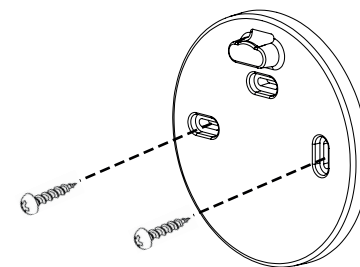

### Ładowanie:

Podłącz Niedźwiedzia za pomocą kabla micro USB do portu 5V USB:

- Podczas ładowania: zielone światło LED miga.
- Po skończeniu ładowania: zielone światło LED pozostanie włączone.
- Gdy poziom baterii jest niski (<10%): czerwone światło LED miga.
- Podczas ładowania, gdy poziom baterii jest niski (<10%): czerwone światło LED miga.

### Instalacja wspornika

1: Zainstaluj wspornik na ścianie za pomocą wkrętów

2. Umieść Niedźwiedzia na wsporniku