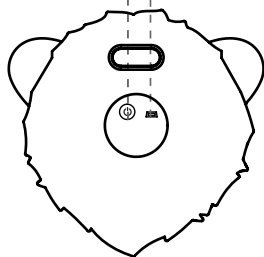

Tryby kolorów:

Gdy urządzenie jest włączone, klepnij Niedźwiedzia, aby zmienić tryb koloru.

1. Biały (mała intensywność)
2. Biały (duża intensywność)
3. Czerwony
4. Żółty
5. Zielony
6. Niebieski
7. Tryb zmiany kolorów
8. Wyłącz

włączyć / wyłączyć - Micro USB