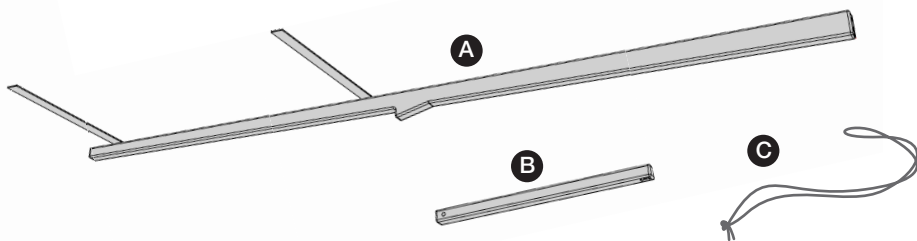

LEANDER LINEA™/LUNA™

Canopy stick for
baby cot

Design by: Stig Leander

Leander®
ALL THE CARE IN THE WORLD

PARTS LIST

Stückliste / Liste des pièces / Lista de piezas / Elenco dei componenti / Artikellista / Stykliste / Onderdelenlijst / 硬件 / Deleliste