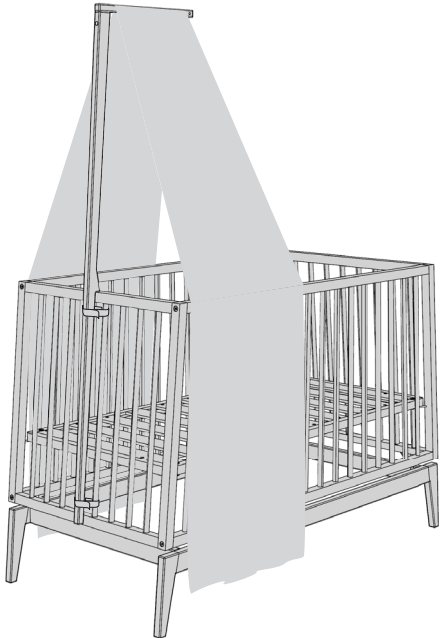

LEANDER LINEA™/LUNA™

Canopy stick for
baby cot

Design by: Stig Leander

Leander®
ALL THE CARE IN THE WORLD

PARTS LIST

Stückliste / Liste des pièces / Lista de piezas / Elenco dei componenti / Artikellista / Stykliste / Onderdelenlijst / 硬件 / Deleliste

HARDWARE

Beschläge / Équipement / Herramientas / Parti metalliche / Hårdvara / Beslag / Hardware / 零件清单 / Utstyr

1 x 1

2 x 1

3 x 1

4 x 1

ASSEMBLY

Aufbau / Montage / Montaje / Montaggio / Montering / Montage / Montage / 组装 / Montering