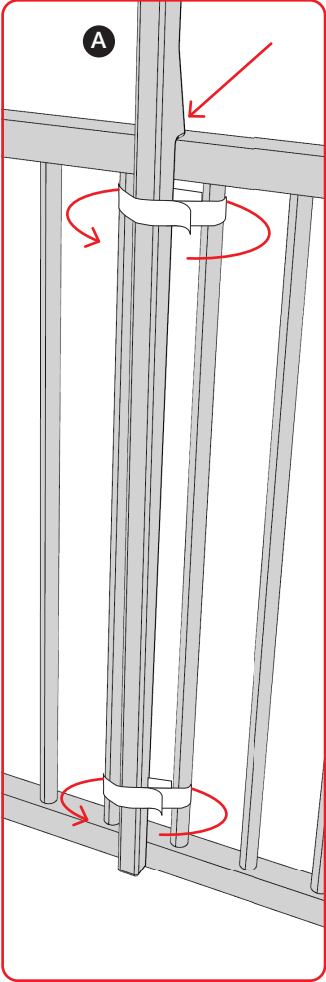

LEANDER LINEA™/LUNA™

Canopy stick for
baby cot

Design by: Stig Leander

Leander®
ALL THE CARE IN THE WORLD

PARTS LIST

Stückliste / Liste des pièces / Lista de piezas / Elenco dei componenti / Artikellista / Stykliste / Onderdelenlijst / 硬件 / Deleliste

HARDWARE

Beschläge / Équipement / Herramientas / Parti metalliche / Hårdvara / Beslag / Hardware / 零件清单 / Utstyr

1 x 1

2 x 1

3 x 1

4 x 1

ASSEMBLY

Aufbau / Montage / Montaje / Montaggio / Montering / Montage / Montage / 组装 / Montering